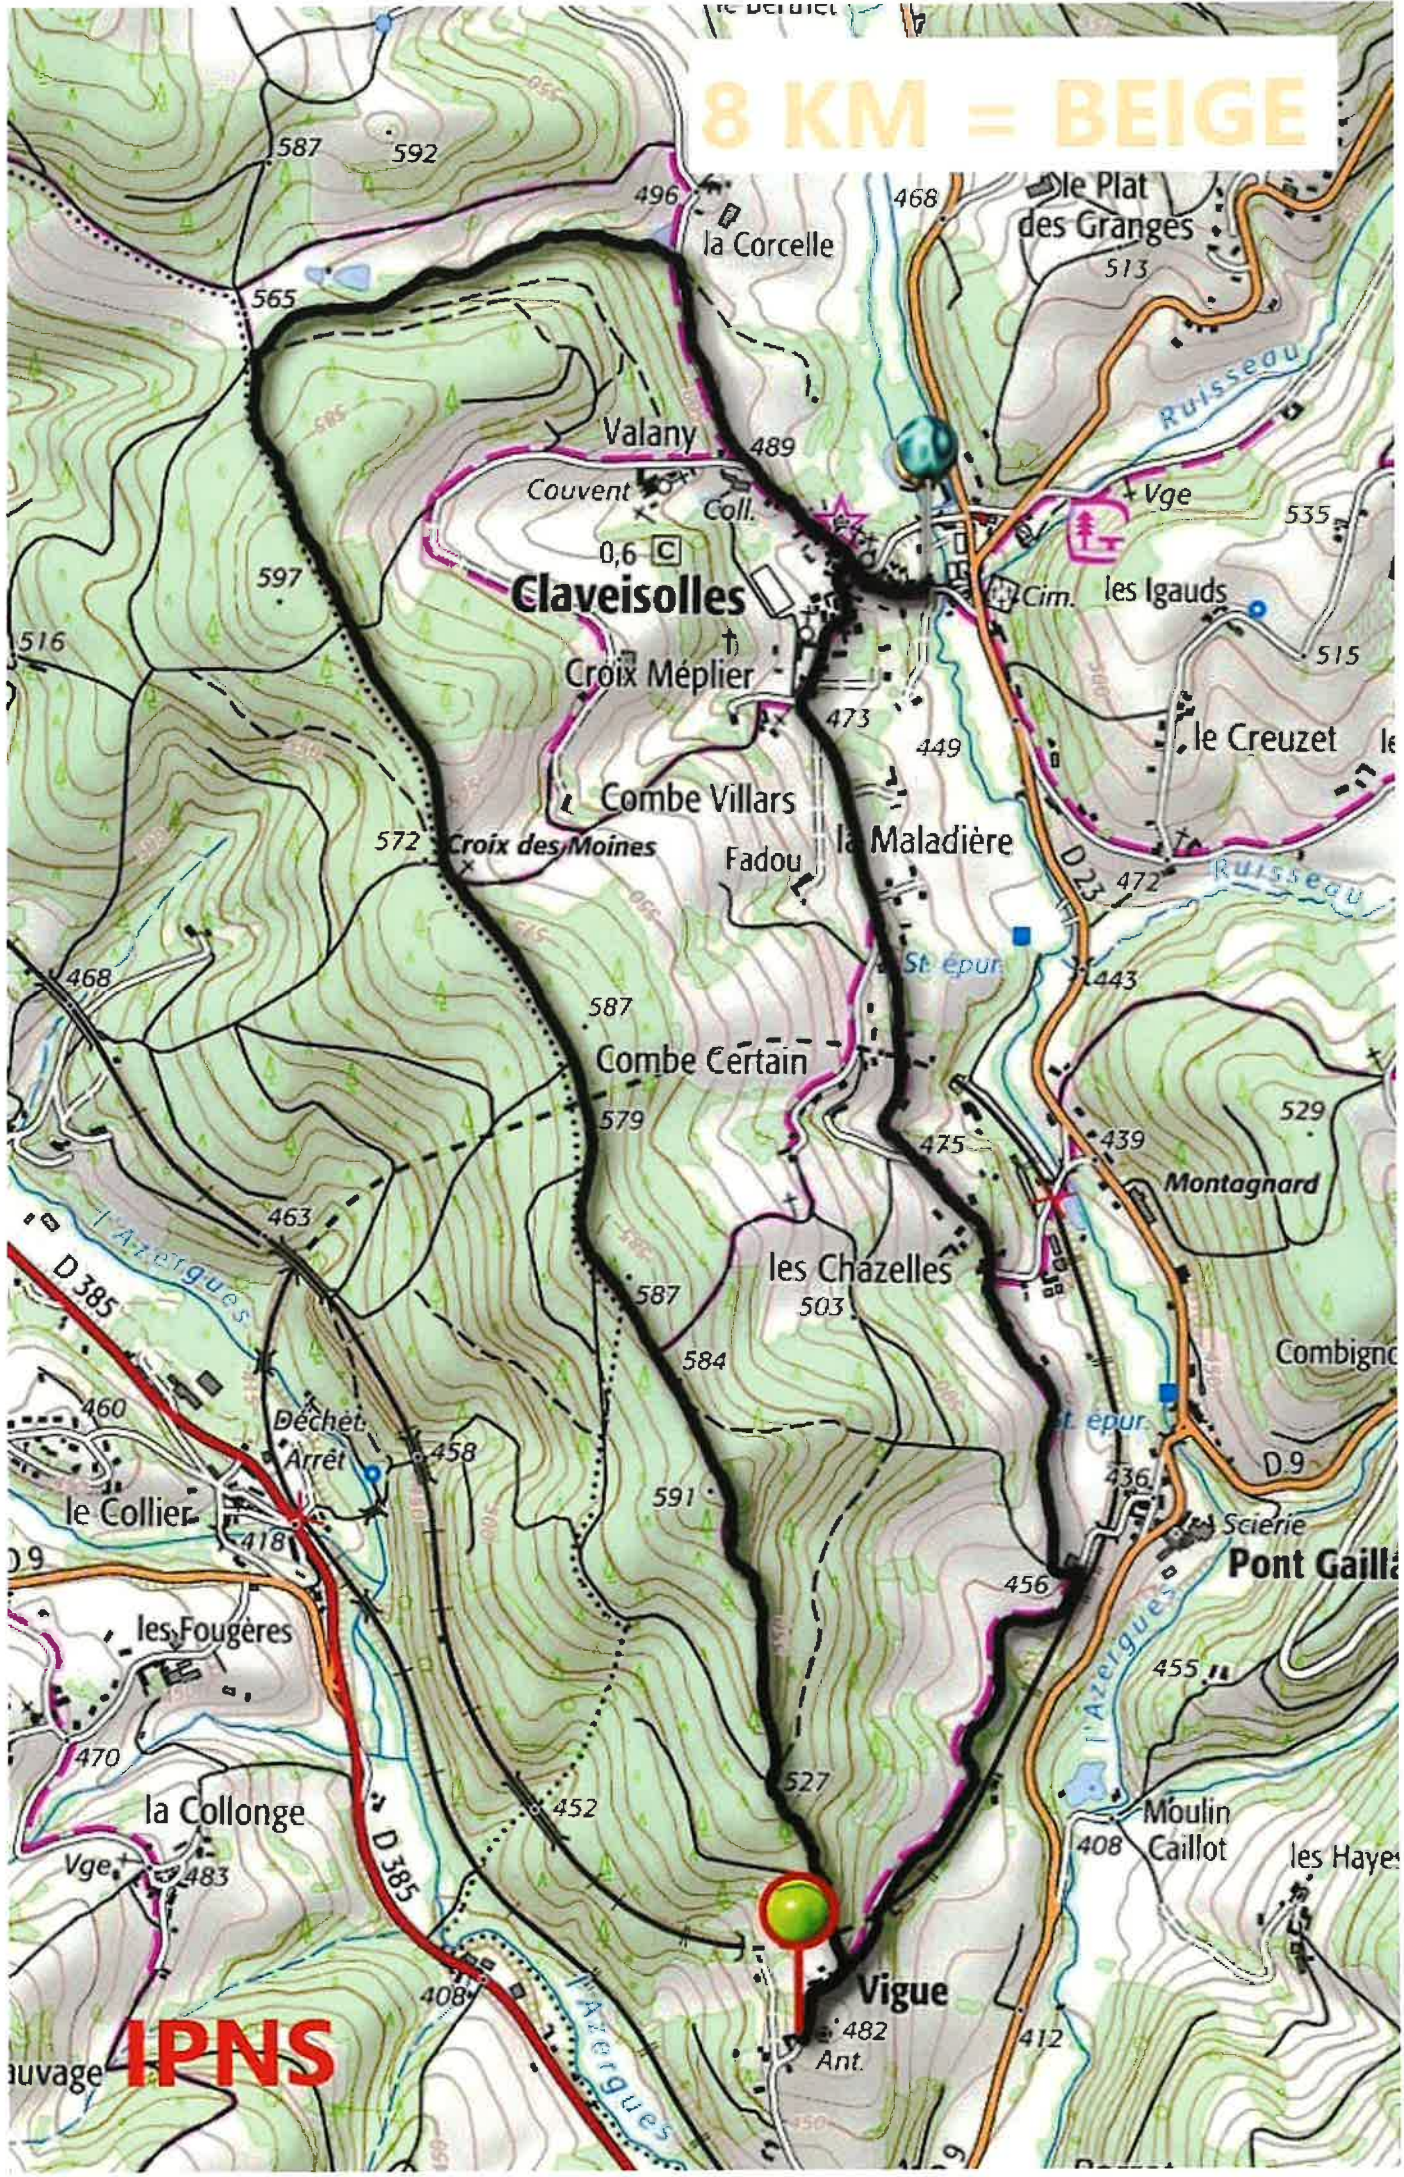

8 KM = BEIGE

IPNS